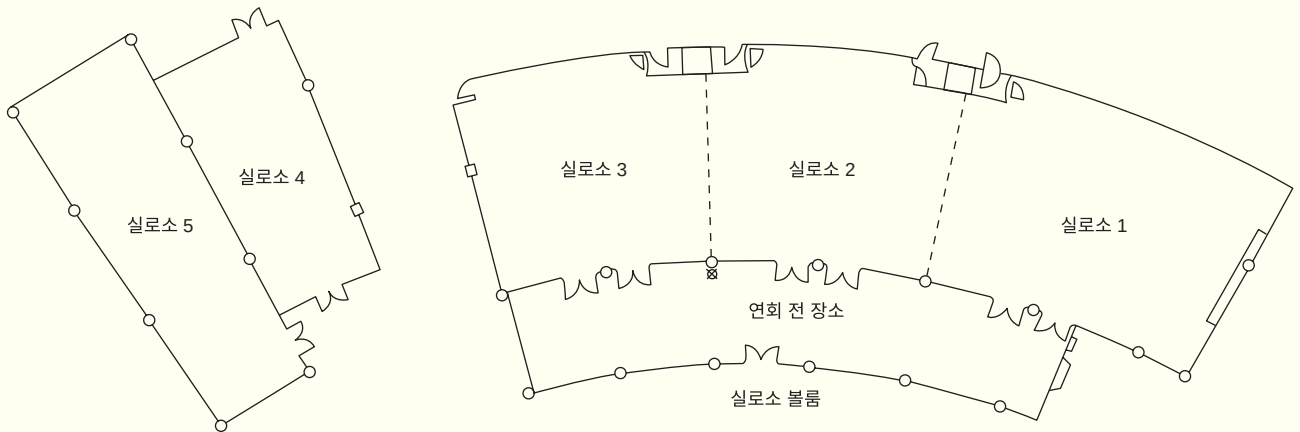

연회 및 컨퍼런스 시설

장소	극장	용량연회	교실	치수 (m)	지역 (m²)	천장 높이 (m)
실로소 볼룸 (실로소 1, 2 & 3)	480	360	300	46.5 x 12.5	581	4.9
실로소 1	250	120	110	18.5 x 12.5	231	4.9
실로소 2 / 3	150	80	80	14 x 12.5	175	4.9
실로소 4	60	60	40	13.5 x 6.5	88	4
실로소 5	120	80	60	18.5 x 6	111	4
호라이즌 파빌리온	350	320	200	28 x 19	532	4.7
라사 스위트 1 & 2	35	•	20	8 x 12	96	2.6
라사 스위트 3 & 4 / 5 & 6 라	35	•	20	8 x 8	64	2.6
사 스위트 7	•	•	•	8 x 4	32	2.6
회의실	•	•	•	8 x 5.2	42	2.6
바나클스 바이 더 씨	•	120	•	•	322	2.8

1층