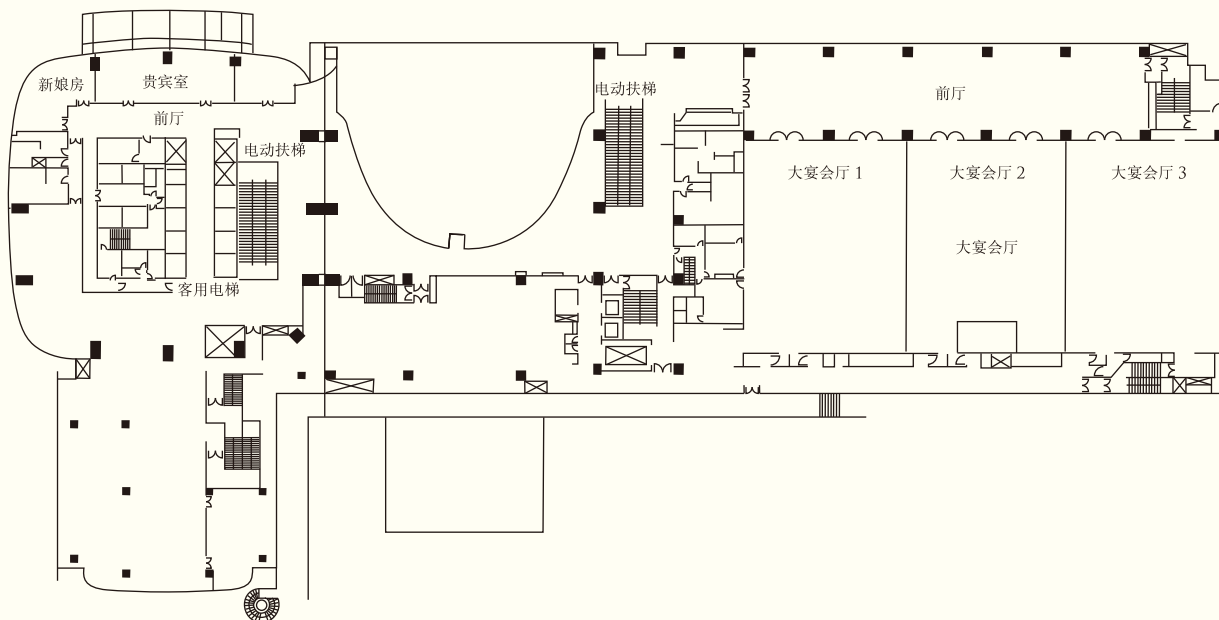

二层

香格里拉  
SHANGRI-LA

深圳福田香格里拉

中国深圳福田区益田路4088号 邮政编码: 518048

电话: (86 755) 8828 4088 传真: (86 755) 8828 4388 slft@shangri-la.com www.shangri-la.com

三层

香格里拉  
SHANGRI-LA

深圳福田香格里拉