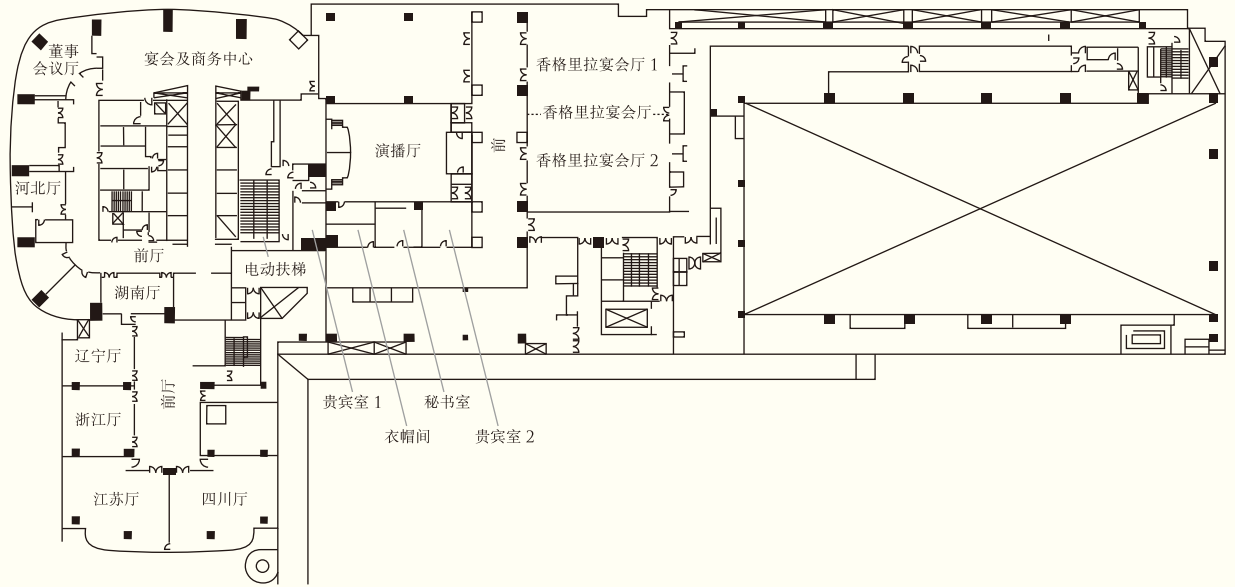

二层

香格里拉  
SHANGRI-LA

深圳福田香格里拉

中国深圳福田区益田路4088号 邮政编码: 518048

电话: (86 755) 8828 4088 传真: (86 755) 8828 4388 slft@shangri-la.com www.shangri-la.com

三层

香格里拉  
SHANGRI-LA

深圳福田香格里拉