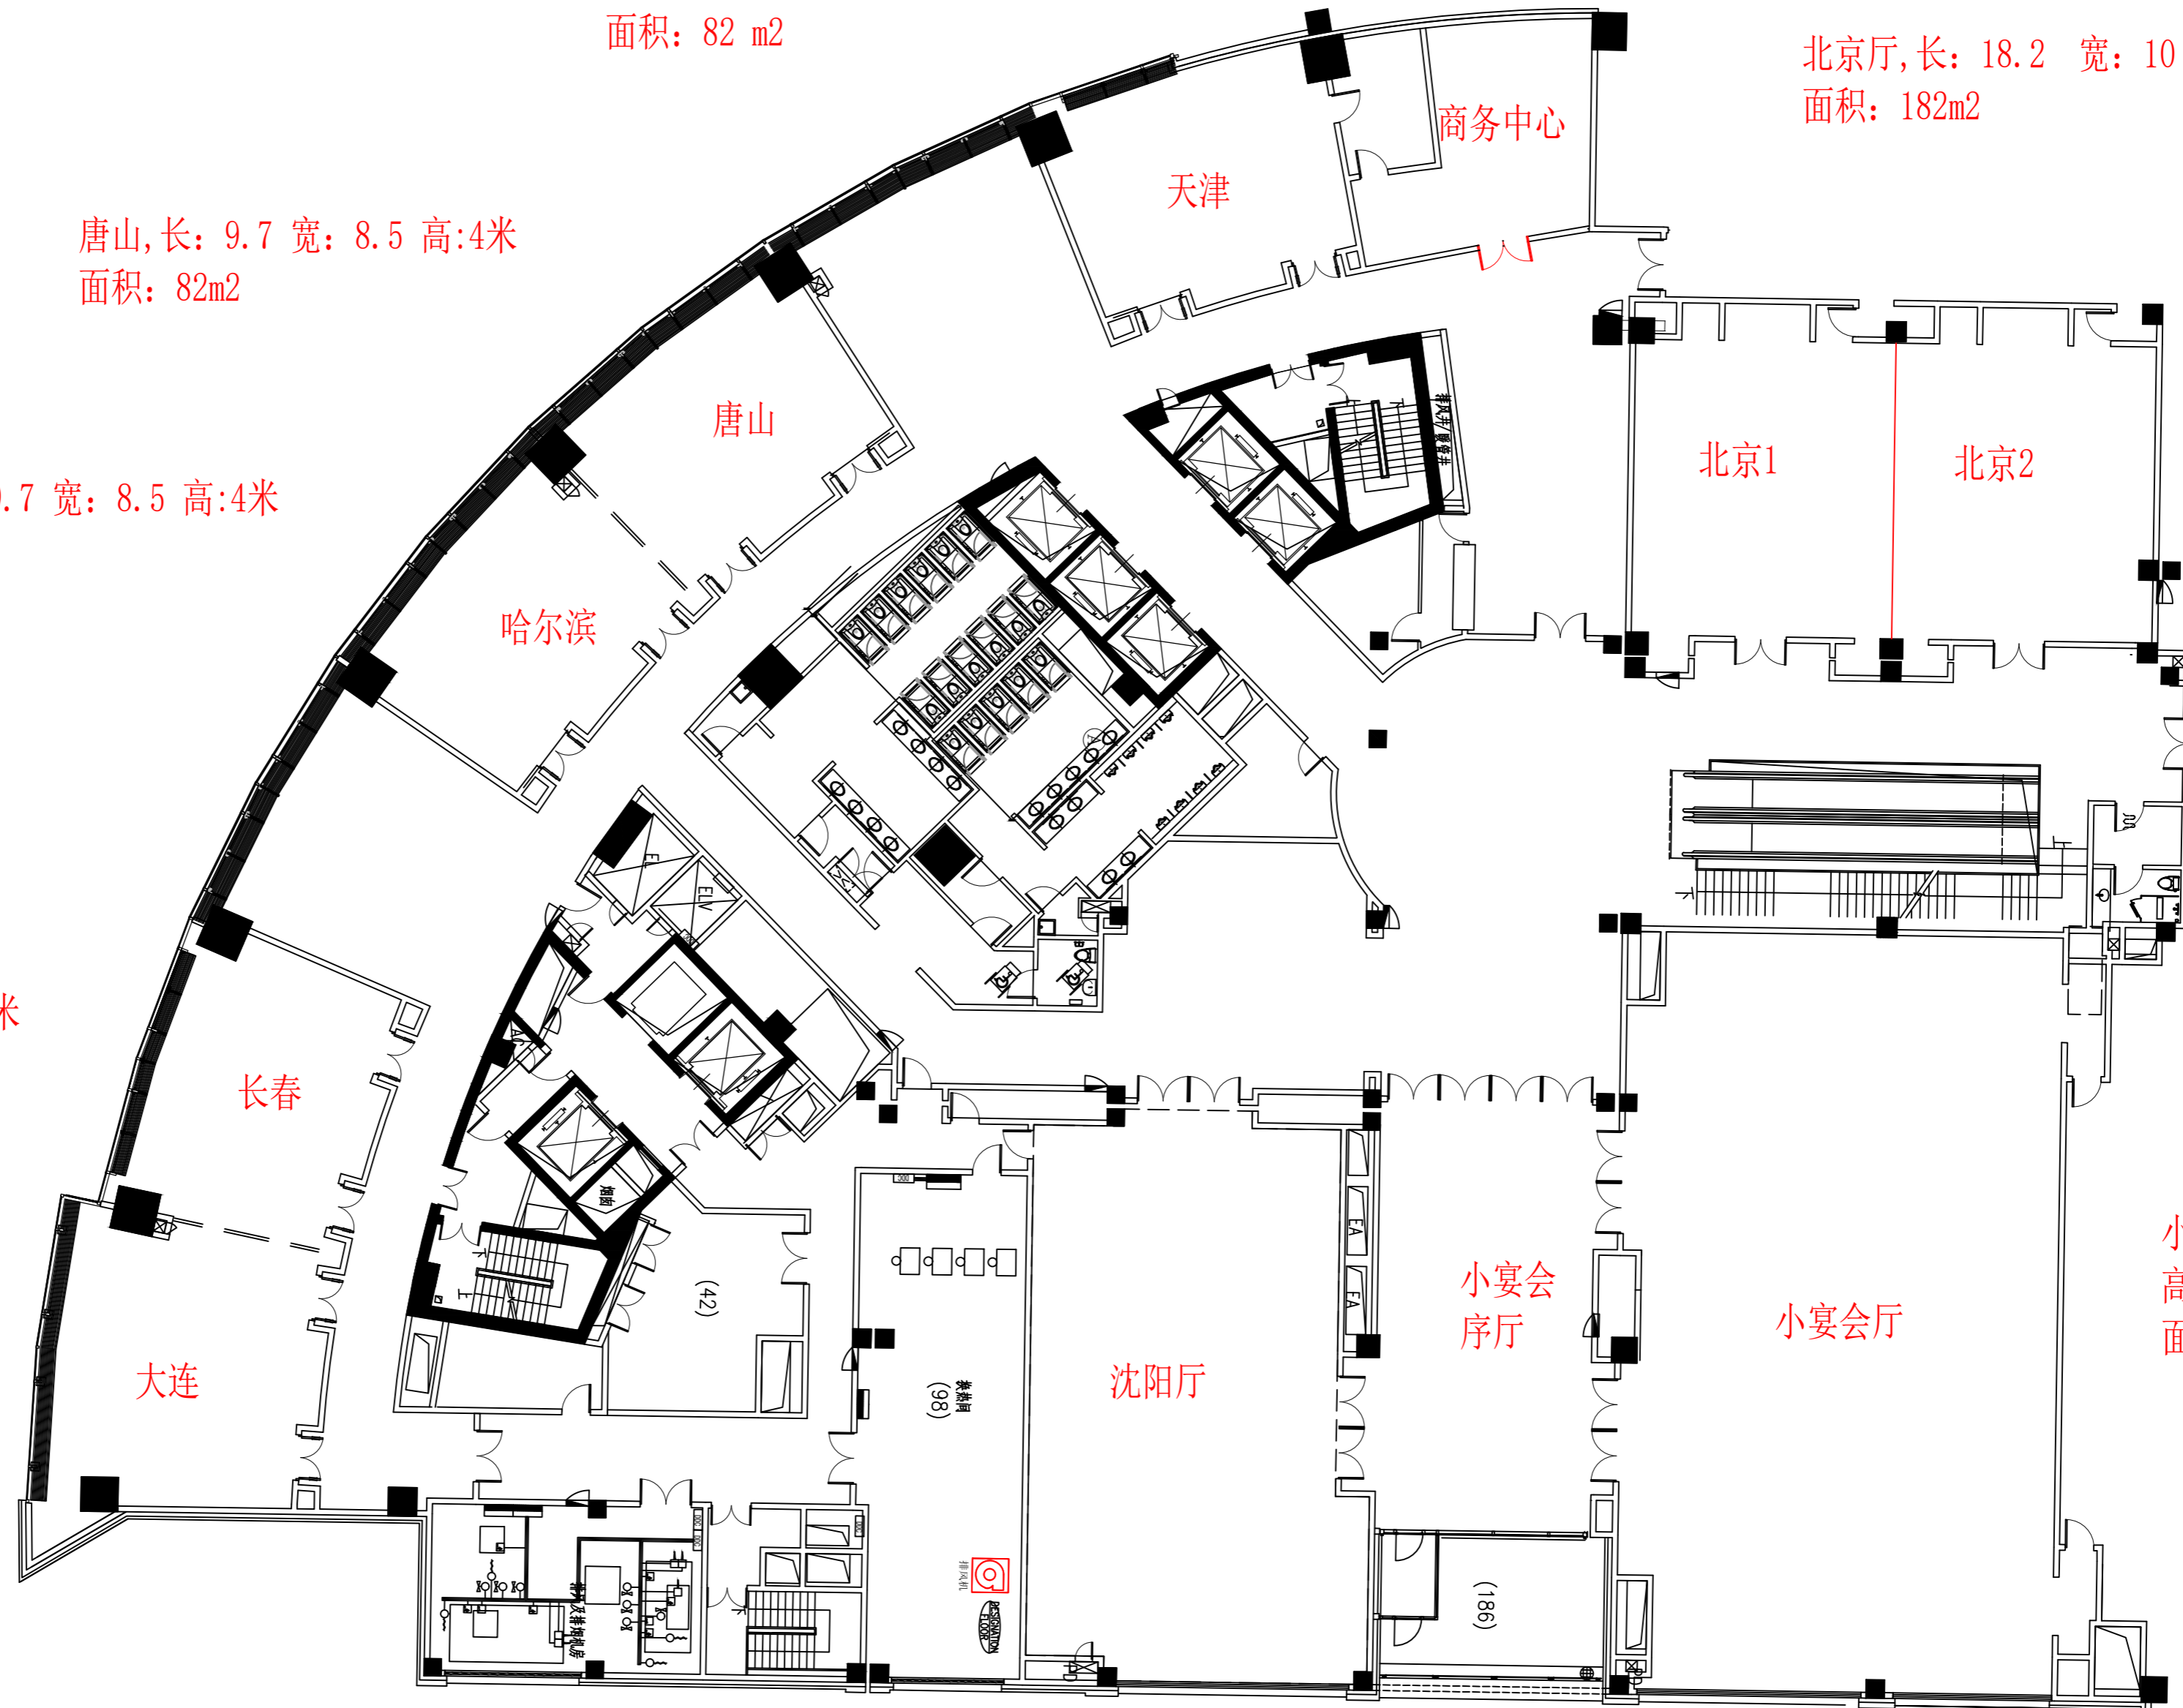

宴会一厅  
面积: 517 m<sup>2</sup>  
顶高: 9米

宴会二厅  
面积: 538 m<sup>2</sup>  
顶高: 9米

宴会三厅  
面积: 517 m<sup>2</sup>  
顶高: 9米

新娘房  
面积: 57 m<sup>2</sup>  
顶高: 3.5米

宴会序厅  
面积: 480 m<sup>2</sup>  
顶高: 9米

宴会一厅  
面积: 110 m<sup>2</sup>  
顶高: 4.5米

宴会一厅  
面积: 86 m<sup>2</sup>  
顶高: 4.5米

商务中心,长: 8.7 宽: 7.7 高:4米  
面积: 67 m<sup>2</sup>

天津,长: 9.7 宽: 8.5 高:4米  
面积: 82 m<sup>2</sup>

北京厅,长: 18.2 宽: 10 高: 4米  
面积: 182m<sup>2</sup>

唐山,长: 9.7 宽: 8.5 高:4米  
面积: 82m<sup>2</sup>

哈尔滨,长: 9.7 宽: 8.5 高:4米  
面积: 82 m<sup>2</sup>

长春,长: 9.9 宽: 8.6 高:4米  
面积: 85 m<sup>2</sup>

大连,长: 9.9 宽: 9.8 高:4米  
面积: 97 m<sup>2</sup>

小宴会厅,长: 26.4 宽: 15.4  
高: 5.7米  
面积: 406 m<sup>2</sup>

小宴会序厅,长: 19 宽: 8.1 高:4米  
面积: 228 m<sup>2</sup>

小宴会序厅,长: 15宽: 8.1 高: 5.7米  
面积: 102 m<sup>2</sup>