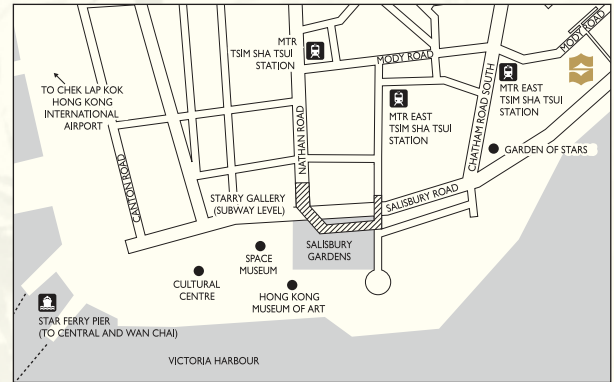

ロケーション

カオロンシャングリ・ラ香港はチムシャーツイー東のショッピング、娯楽、ビジネスエリアの中心にあり、世界的にも有名なビクトリアハーバーを一望することができます。エアポートエクスプレスや地下鉄 (MTR) の駅、中国大陸境界線へと続くイーストレール鉄道とスターフェリー乗り場からもほど近い便利なロケーションです。

宿泊設備

ホテルの客室は香港で最大級の広さと最も優雅な装飾を誇り、スイートを含む688室で構成されています。現代美術、大理石の浴室、心地よいアースカラーのファブリックや洒落た調度品が施された全室内からは、壁一面の出窓を通して、世界的に有名なビクトリアハーバーや香港の街並み、街を彩る見事な夜景など様々な景色をお楽しみいただけます。

客室設備

スイートを含む客室には次の設備が備わっております。

- 無料Wi-Fiならびにブロードバンド・インターネット・アクセス
- ボイスメッセージ機能付き国際電話対応の電話機が3台と2回線
- コーヒーメーカー
- 簡易金庫
- 24時間対応のルームサービス
- 衛星放送と館内映画を備えた液晶テレビ
- ミニバーと冷蔵庫
- 各室で調整可能なセントラルエアコン

ホライゾンクラブ特典

ホライゾンクラブフロアでは以下の特典をご利用いただけます。

- 無料のご朝食
- VIPチェックインとエクスプレスチェックアウトサービス
- パーソナルバトラーとコンシェルジェサービス
- 2時間まで無料でご利用いただけるホライゾンクラブ会議室
- 無料でご利用いただけるホライゾンクラブラウンジ (お子様のご利用に関する規約あり)
- オールインワン・オフィス機器 (ファックス、スキャナー、コピー、プリンター)
- 無料の市内通話とFAX
- ご到着時スーツ上下1着無料のプレスサービス

客室

名称	部屋数	面積 (m²)
デラックス	299	42 - 50
デラックスサイドハーバービュー	70	42 - 50
デラックスハーバービュー	146	45
ホライゾンクラブルーム	131	42 - 50
エグゼクティブスイート	15	82
ハーバービュースイート	10	88
プレミアハーバービュースイート	14	100
スペシャルティスイート	2	135
プレジデンシャルスイート	1	225

レクリエーション施設

- ジャグジーと室内プール
- サウナ
- マッサージ&リフレクソロジー
- サンルームとスチームサウナ
- ジム

その他のサービスと施設

- 配車サービス付パーキング
- ホテルリムジン
- クリーニングおよびお届けサービス
- 無料の靴磨きサービス
- 全館でのワイヤレスブロードバンド接続
- ギフトショップ、ビューティー・ヘアサロン