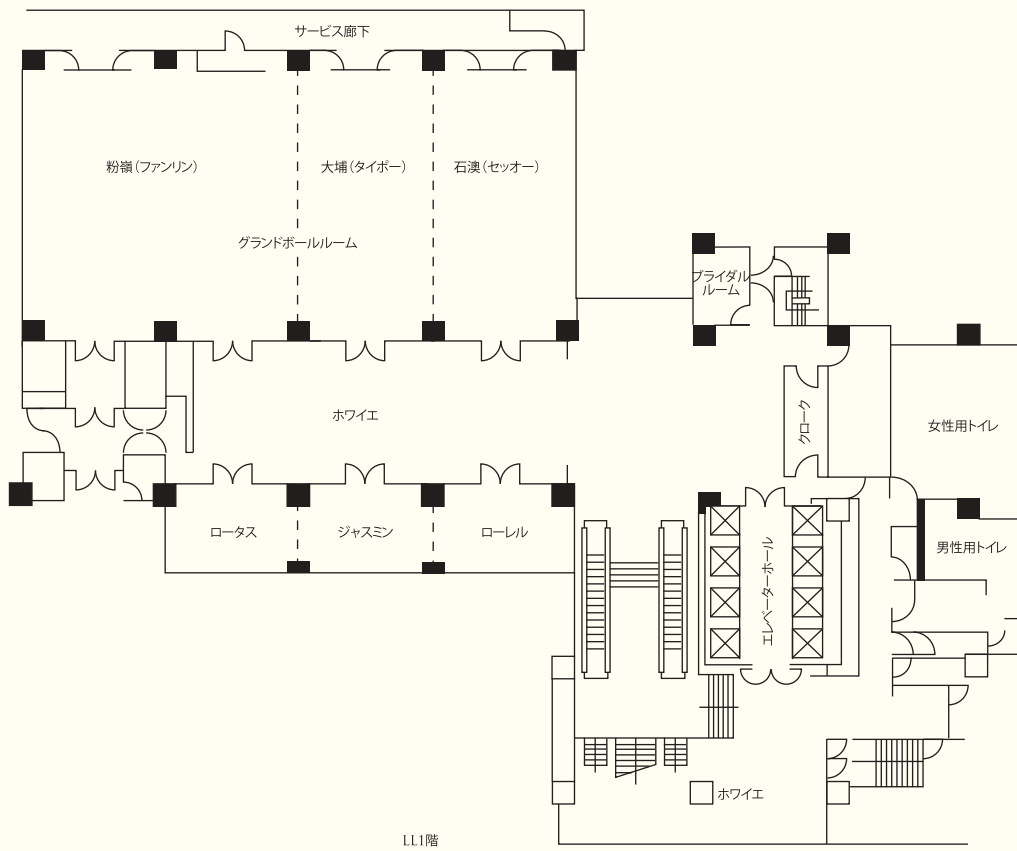

グランドボールルーム

カオルーンルーム