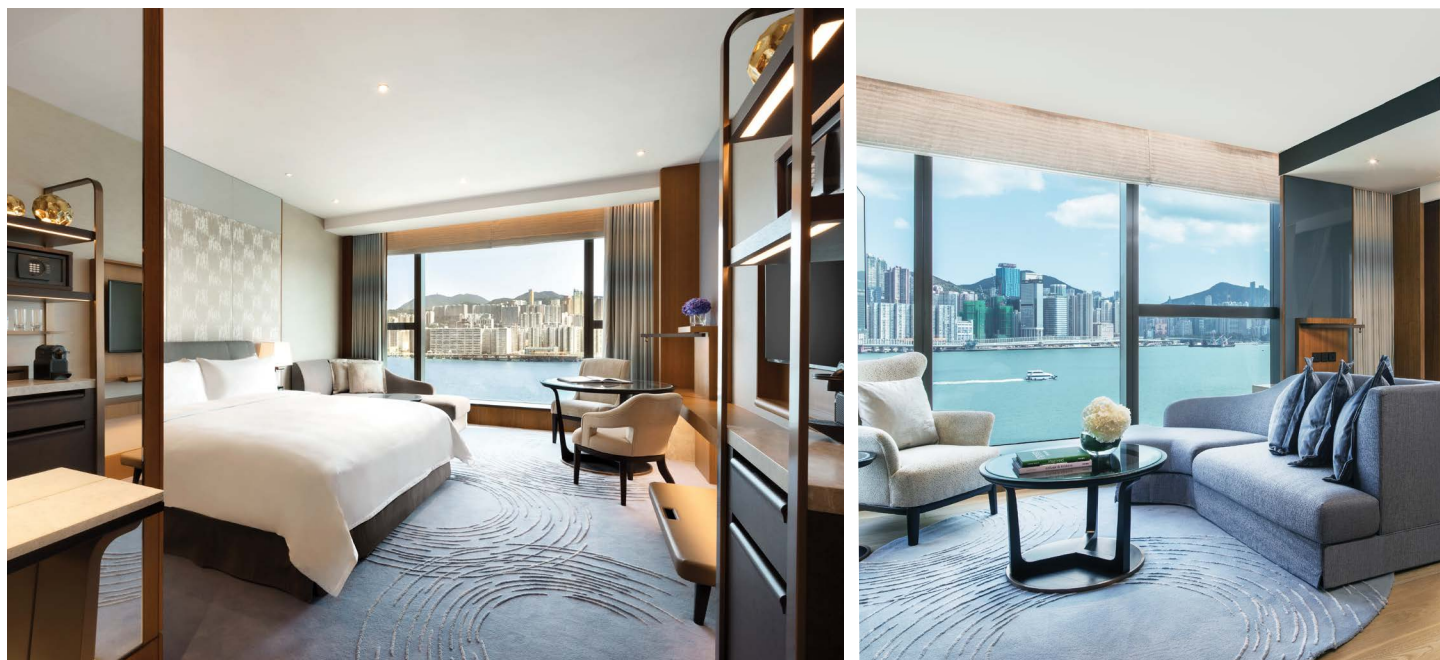

KERRY HOTEL

Hong Kong

香港嘉里酒店

香港嘉里酒店

香港嘉里酒店是香格里拉集團在香港開設的第四家酒店，坐落於紅磡灣，是維港畔一片逸閒豪華的新領域。

由著名設計師傅厚民（André Fu）所設計建造的旗艦酒店，為居民、商務旅客和休閒賓客提供獨特的餐飲理念、周到貼心的服務、非凡的空間和壯闊的景色。

優越地理位置

坐落於充滿活力的九龍海濱，這間五星級的城市度假酒店地處於紅磡灣社區中心地帶，酒店各處都可欣賞到維多利亞港和港島海岸線美景。酒店毗鄰尖沙咀東購物區，且以便利的交通連接香港各處，包括渡輪、港鐵、公共運輸交匯處、的士及豪華轎車服務。

入住體驗

酒店546間客房分別由42平方米的高級客房至294平方米的總統套房，其中六成面向海景。賓客入住當天可免費享用迷你吧，以及電子禮賓服務。酒店各餐廳亦設有戶外海景用餐區，讓賓客從酒店各處都可欣賞到維多利亞港和港島海岸線的醉人景致。

- 房間內免費無線上網
- 免費迷你吧 (不包括酒精飲品)
- 43吋LED平面電視
- 咖啡及茶沖泡設備
- 雙線國際直撥電話及語音系統
- 大理石浴室及雨灑式淋浴
- 衛星電視頻道
- 電子保險箱