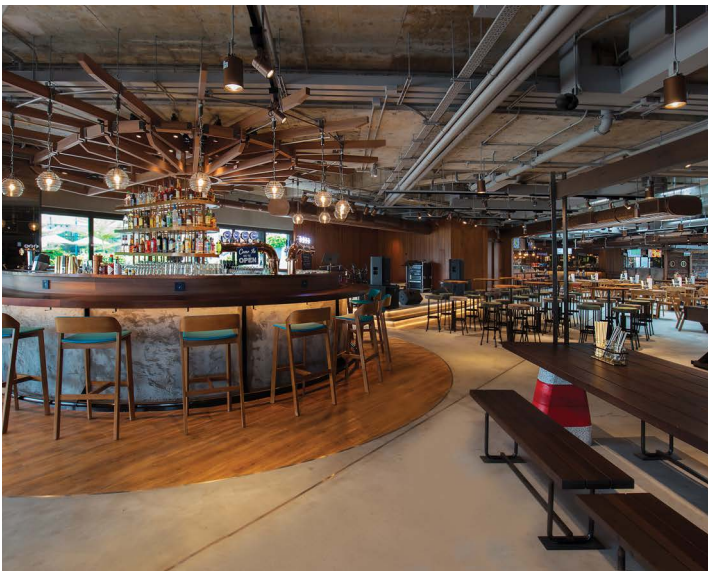

入住體驗

酒店546間客房分別由42平方米的高級客房至294平方米的總統套房，其中六成面向海景。賓客入住當天可免費享用迷你吧，以及電子禮賓服務。酒店各餐廳亦設有戶外海景用餐區，讓賓客從酒店各處都可欣賞到維多利亞港和港島海岸線的醉人景致。

- 房間內免費無線上網
- 免費迷你吧 (不包括酒精飲品)
- 43吋LED平面電視
- 咖啡及茶沖泡設備
- 雙線國際直撥電話及語音系統
- 大理石浴室及雨灑式淋浴
- 衛星電視頻道
- 電子保險箱

Hong Kong

香港嘉里酒店

創新餐饗

餐廳及酒吧	容納人數	位置	餐廳類別
大堂茶座	109 (室內) 40 (戶外)	L1	本地特色美食
大灣咖啡廳	282 (室內) 128 (戶外)	L3	本地特色美食
紅糖	90 (室內)	L7	廣東菜餚
Red Sugar	93 (室內) 200 (戶外)	L7	平台酒吧
百味村	400 (室內) 210 (戶外)	L1	國際美食廣場

大堂茶座

身處大堂茶座，一邊欣賞維港景致，一邊欣賞怡人海景、戶外風光及當代著名雕塑大師朱銘的著名作品——「太極」。大堂茶座呈獻多款富有香港風味的美食及一系列飲品選擇包括亞洲風味雞尾酒、自家製汽水、香港特色飲料如鴛鴦、絲襪奶茶等，讓您細意品嚐港式地道風味。

大灣咖啡廳

全天候餐廳設計休閒並富現代感，為食客展開一段與別不同的美食旅程。一系列的美食亭展示多種以正宗方法烹調且風味獨特的美食。各個美食亭薈萃蒸、炒、煮、炸、甜品吧、新鮮焗製食品等滋味佳餚，盡顯各國美食風味，讓食客探索及品嚐與別不同的美食。餐廳設有室內及室外用餐區，飽覽無懈可擊的維港海景。

紅糖

余偉經師傅結合經典粵菜精髓與新派烹飪概念，匠心演繹多款精緻菜式。餐廳眺望維多利亞港及港島醉人景致，裝潢風格融合新舊魅力，以昔日紅磡面貌為靈感，採用傳統紅磚、復古皮革座椅及淡黃色玻璃吊燈為主要建材，營造懷舊情懷。除了舒適雅座外，餐廳另設有兩個獨立貴賓房，讓客人享受尊貴用餐體驗。

Red Sugar

連接著紅糖的酒吧Red Sugar珍藏一系列手工啤酒、葡萄酒、經典烈酒及特色雞尾酒，配以多款精美佐酒小吃。酒吧的開放式戶外平台讓客人欣賞270度無邊際的香港島及維港壯麗景色。

百味村

百味村位於酒店一旁，由10個不同個別餐廳廚房經營，呈獻各式本地及國際佳餚，網羅包括韓式、日式、越式、印度及泰式等各地美食，另設有自家製手工啤酒及甜品專區，讓您盡情大快朵頤。餐廳設有室內及室外用餐區，讓您悠閒愜意地品嚐美食。餐廳更會於在特定晚間時段、周末及公眾假期獻上音樂表演、棟篤笑及小遊戲等表演節目。