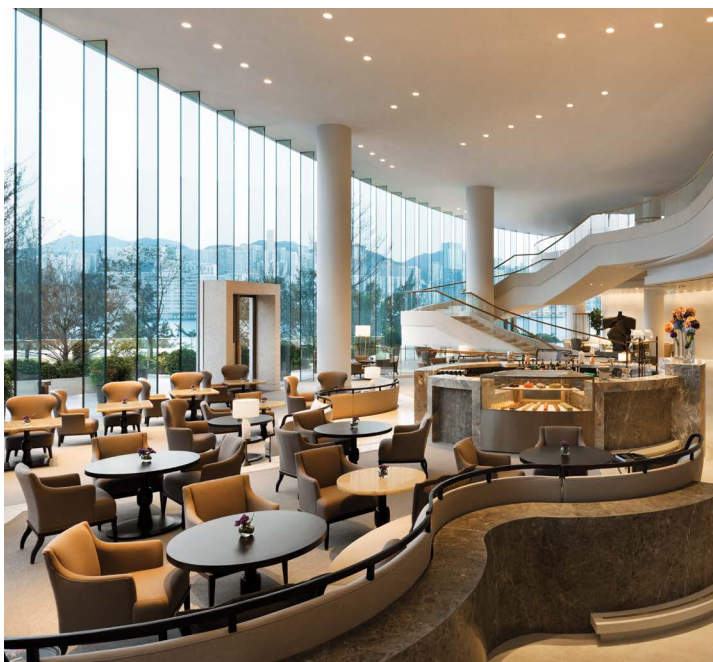

入住體驗

酒店546間客房分別由42平方米的高級客房至294平方米的總統套房，其中六成面向海景。賓客入住當天可免費享用迷你吧，以及電子禮賓服務。酒店各餐廳亦設有戶外海景用餐區，讓賓客從酒店各處都可欣賞到維多利亞港和港島海岸線的醉人景致。

- 房間內免費無線上網
- 免費迷你吧 (不包括酒精飲品)
- 43吋LED平面電視
- 咖啡及茶沖泡設備
- 雙線國際直撥電話及語音系統
- 大理石浴室及雨灑式淋浴
- 衛星電視頻道
- 電子保險箱

Hong Kong

香港嘉里酒店

創新餐饗

餐廳及酒吧	容納人數	位置	餐廳類別
大堂茶座	109 (室內) 40 (戶外)	L1	本地特色美食
大灣咖啡廳	282 (室內) 128 (戶外)	L3	本地特色美食
紅糖	90 (室內)	L7	廣東菜餚
Red Sugar	93 (室內) 200 (戶外)	L7	平台酒吧
百味村	400 (室內) 210 (戶外)	L1	國際美食廣場

大堂茶座

身處大堂茶座，一邊欣賞維港景致，一邊欣賞怡人海景、戶外風光及當代著名雕塑大師朱銘的著名作品——「太極」。大堂茶座呈獻多款富有香港風味的美食及一系列飲品選擇包括亞洲風味雞尾酒、自家製汽水、香港特色飲料如鴛鴦、絲襪奶茶等，讓您細意品嚐港式地道風味。

大灣咖啡廳

全天候餐廳設計休閒並富現代感，為食客展開一段與別不同的美食旅程。一系列的美食亭展示多種以正宗方法烹調且風味獨特的美食。各個美食亭薈萃蒸、炒、煮、炸、甜品吧、新鮮焗製食品等滋味佳餚，盡顯各國美食風味，讓食客探索及品嚐與別不同的美食。餐廳設有室內及室外用餐區，飽覽無懈可擊的維港海景。

紅糖

余偉經師傅結合經典粵菜精髓與新派烹飪概念，匠心演繹多款精緻菜式。餐廳眺望維多利亞港及港島醉人景致，裝潢風格融合新舊魅力，以昔日紅磡面貌為靈感，採用傳統紅磚、復古皮革座椅及淡黃色玻璃吊燈為主要建材，營造懷舊情懷。除了舒適雅座外，餐廳另設有兩個獨立貴賓房，讓客人享受尊貴用餐體驗。