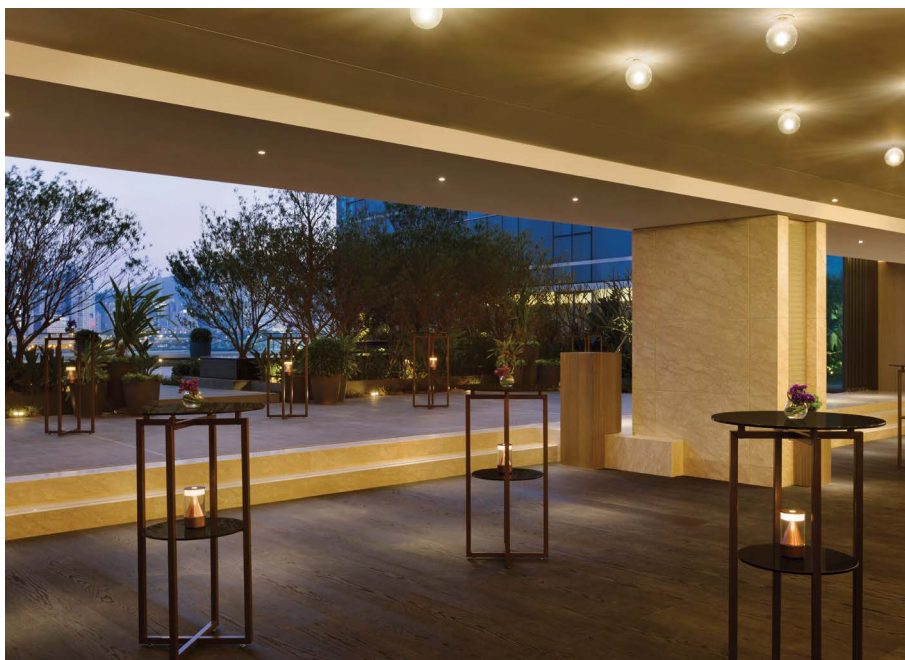

場地	宴會容納 人數	面積 (平方米)
4樓		
海景廳連花園	200	233
海景廳	80	158
海景花園	80	75
戶外平台	200	286

海景廳連花園