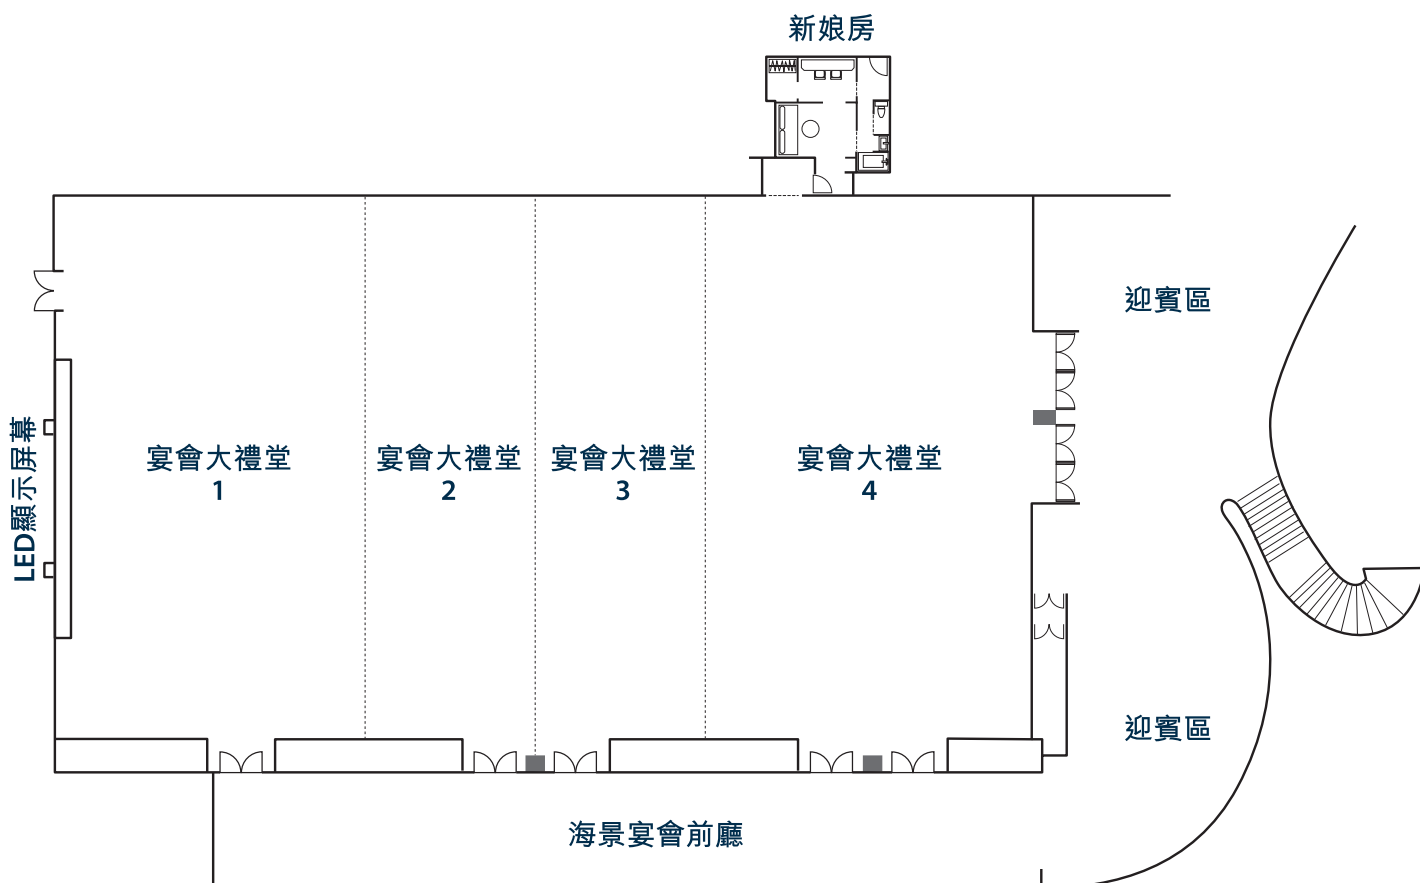

場地	宴會容納 人數	面積 (平方米)
2樓		
宴會大禮堂	1,248	1,756
宴會大禮堂 1	312	555
宴會大禮堂 2	144	288
宴會大禮堂 3	144	288
宴會大禮堂 4	360	625

宴會大禮堂

場地	宴會容納 人數	面積 (平方米)
1樓		
紅磡宴會廳	672	1,125
紅磡廳 1	120	266
紅磡廳 2	120	266
紅磡廳 3	60	135
紅磡廳 4	24	60
紅磡廳 5	60	127
紅磡廳 6	24	77
紅磡廳 7	96	191

紅磡宴會廳

場地	宴會容納 人數	面積 (平方米)
4樓		
海景廳連花園	200	233
海景廳	80	158
海景花園	80	75
戶外平台	200	286

海景廳連花園