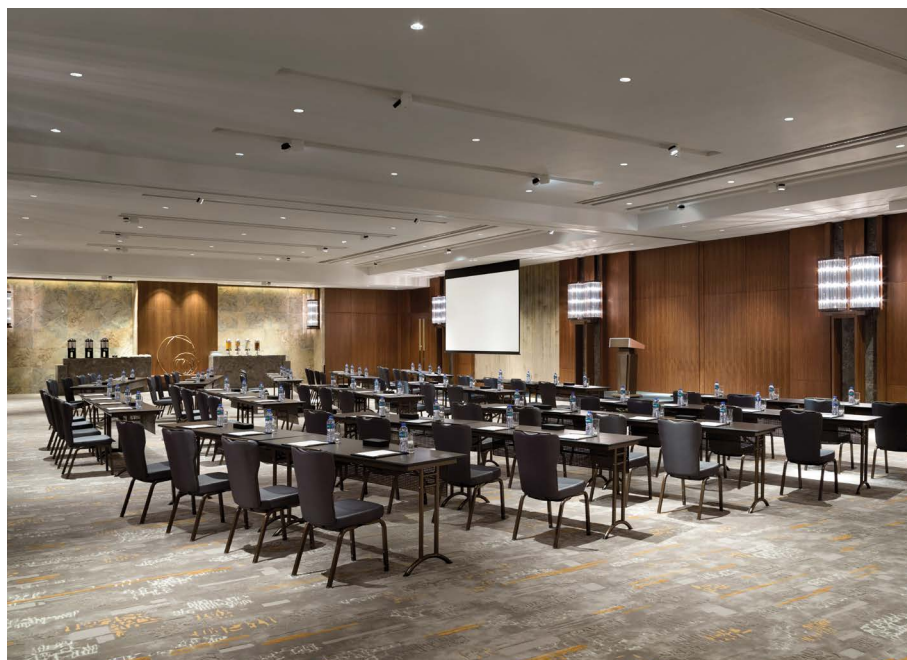

入住體驗

酒店546間客房分別由42平方米的高級客房至294平方米的總統套房，其中六成面向海景。賓客入住當天可免費享用迷你吧，以及電子禮賓服務。酒店各餐廳亦設有戶外海景用餐區，讓賓客從酒店各處都可欣賞到維多利亞港和港島海岸線的醉人景致。

- 房間內免費無線上網
- 免費迷你吧 (不包括酒精飲品)
- 43吋LED平面電視
- 咖啡及茶沖泡設備
- 雙線國際直撥電話及語音系統
- 大理石浴室及雨灑式淋浴
- 衛星電視頻道
- 電子保險箱

場地	宴會容納 人數	面積 (平方米)
2樓		
宴會大禮堂	1,248	1,756
宴會大禮堂 1	312	555
宴會大禮堂 2	144	288
宴會大禮堂 3	144	288
宴會大禮堂 4	360	625

宴會大禮堂

場地	宴會容納 人數	面積 (平方米)
1樓		
紅磡宴會廳	672	1,125
紅磡廳 1	120	266
紅磡廳 2	120	266
紅磡廳 3	60	135
紅磡廳 4	24	60
紅磡廳 5	60	127
紅磡廳 6	24	77
紅磡廳 7	96	191