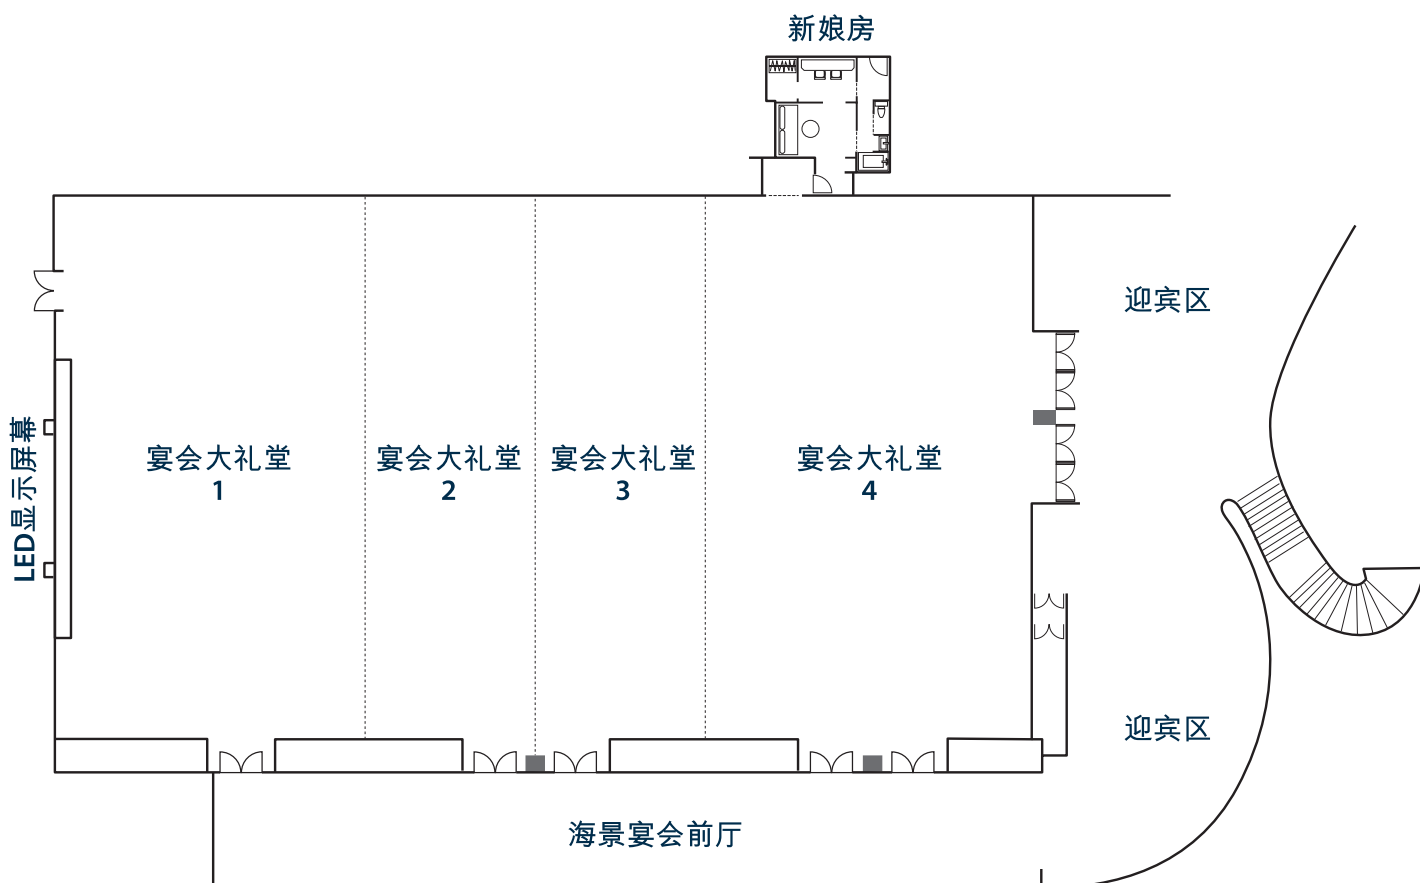

### 百味村

百味村位于酒店一旁，由10个不同个别餐厅厨房经营，呈献各式本地及国际佳肴，网罗包括韩式、日式、越式、印度及泰式等各地美食，另设有自家制手工啤酒及甜品专区，让您尽情大快朵颐。餐厅设有室内及室外用餐区，让您悠闲惬意地品尝美食。餐厅更会于在特定晚间时段、周末及公众假期献上音乐表演、栋笃笑及小游戏等表演节目。

场地	宴会容纳人数	面积 (平方米)
2楼		
宴会大礼堂	1,248	1,756
宴会大礼堂 1	312	555
宴会大礼堂 2	144	288
宴会大礼堂 3	144	288
宴会大礼堂 4	360	625

## 宴会大礼堂

场地	宴会容纳人数	面积 (平方米)
1楼		
红磳宴会厅	672	1,125
红磳厅 1	120	266
红磳厅 2	120	266
红磳厅 3	60	135
红磳厅 4	24	60
红磳厅 5	60	127
红磳厅 6	24	77
红磳厅 7	96	191