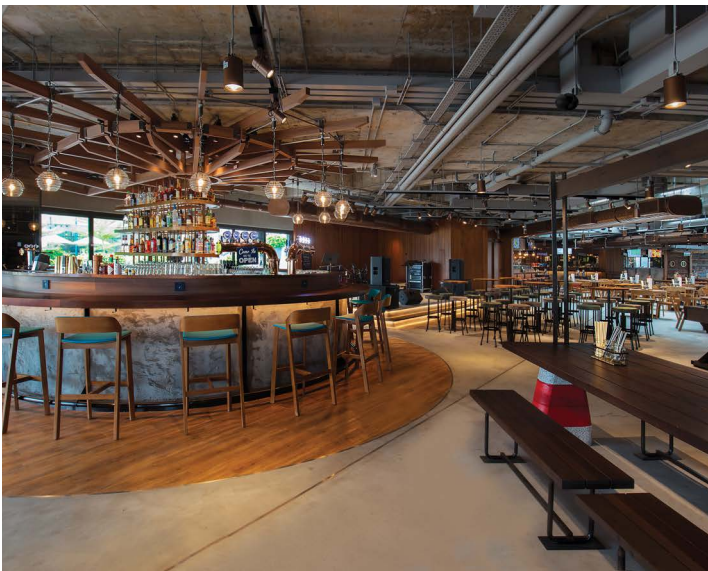

百味村

百味村位于酒店一旁，由10个不同个别餐厅厨房经营，呈献各式本地及国际佳肴，网罗包括韩式、日式、越式、印度及泰式等各地美食，另设有自家制手工啤酒及甜品专区，让您尽情大快朵颐。餐厅设有室内及室外用餐区，让您悠闲惬意地品尝美食。餐厅更会于在特定晚间时段、周末及公众假期献上音乐表演、栋笃笑及小游戏等表演节目。