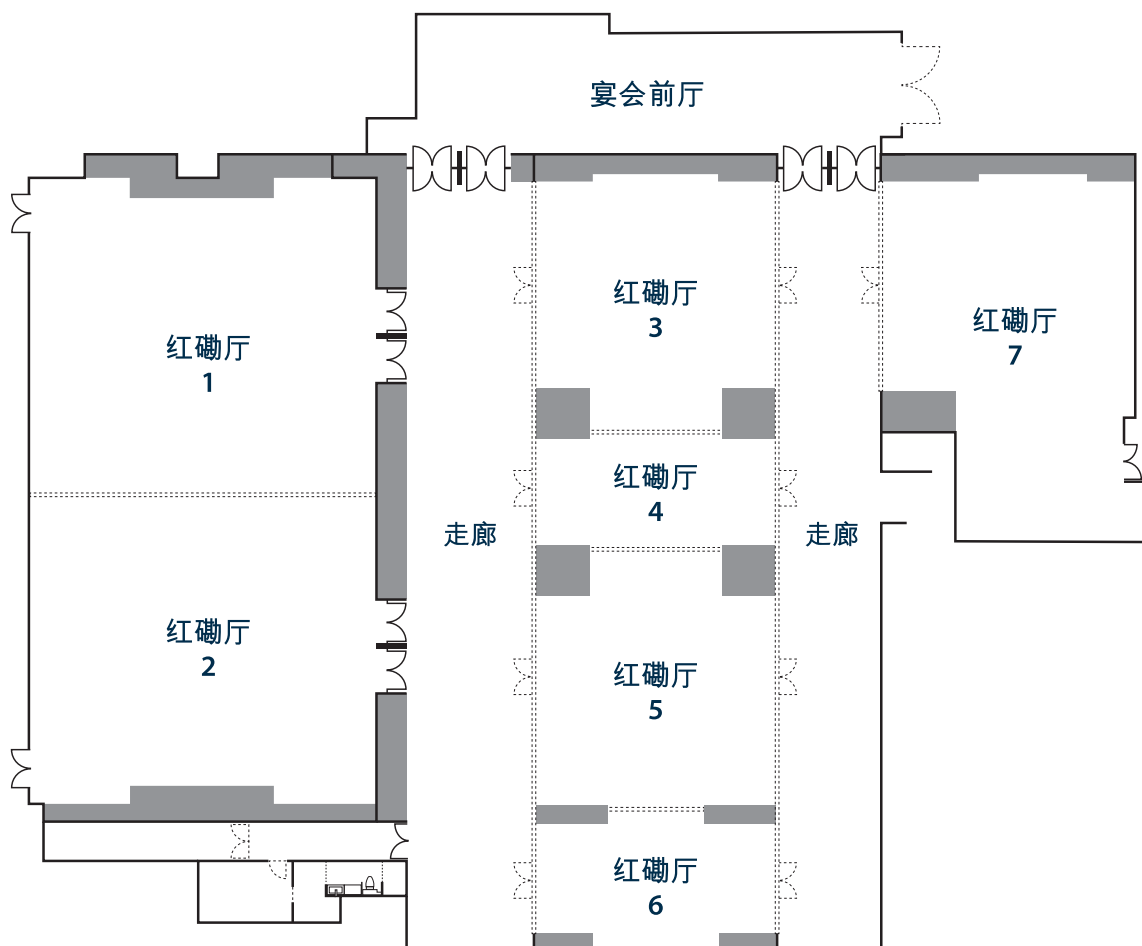

### 百味村

百味村位于酒店一旁，由10个不同个别餐厅厨房经营，呈献各式本地及国际佳肴，网罗包括韩式、日式、越式、印度及泰式等各地美食，另设有自家制手工啤酒及甜品专区，让您尽情大快朵颐。餐厅设有室内及室外用餐区，让您悠闲惬意地品尝美食。餐厅更会于在特定晚间时段、周末及公众假期献上音乐表演、栋笃笑及小游戏等表演节目。

场地	宴会容纳人数	面积 (平方米)
2楼		
宴会大礼堂	1,248	1,756
宴会大礼堂 1	312	555
宴会大礼堂 2	144	288
宴会大礼堂 3	144	288
宴会大礼堂 4	360	625

## 宴会大礼堂

场地	宴会容纳人数	面积 (平方米)
1楼		
红磳宴会厅	672	1,125
红磳厅 1	120	266
红磳厅 2	120	266
红磳厅 3	60	135
红磳厅 4	24	60
红磳厅 5	60	127
红磳厅 6	24	77
红磳厅 7	96	191

## 红磳宴会厅

KERRY HOTEL

Hong Kong

香港嘉里酒店

场地	宴会容纳人数	面积 (平方米)
4楼		
海景厅连花园	200	233
海景厅	80	158
海景花园	80	75
户外平台	200	286

## 海景厅连花园