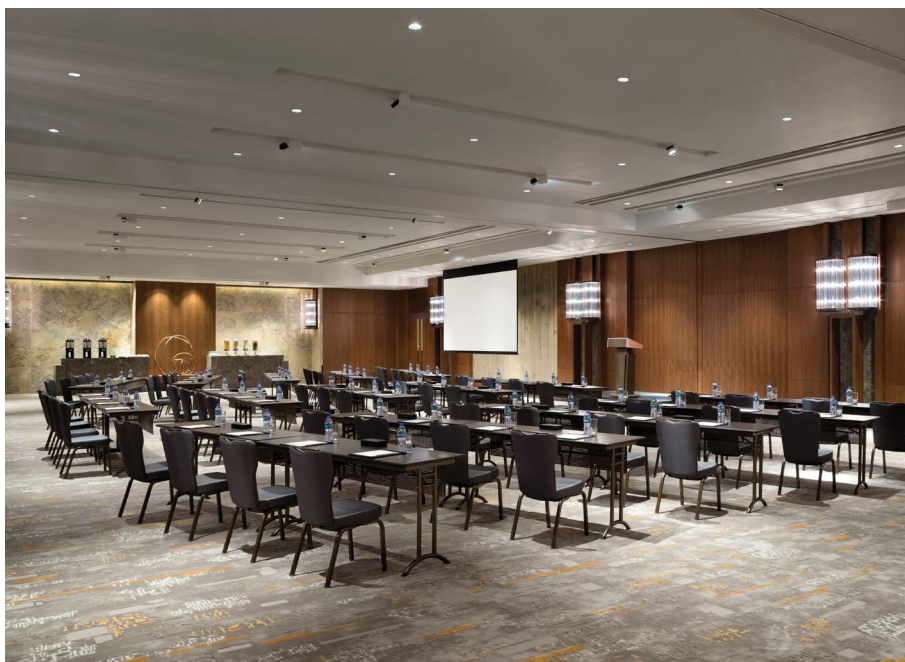

场地	宴会容纳人数	面积 (平方米)
1楼		
红磳宴会厅	672	1,125
红磳厅 1	120	266
红磳厅 2	120	266
红磳厅 3	60	135
红磳厅 4	24	60
红磳厅 5	60	127
红磳厅 6	24	77
红磳厅 7	96	191

红磳宴会厅