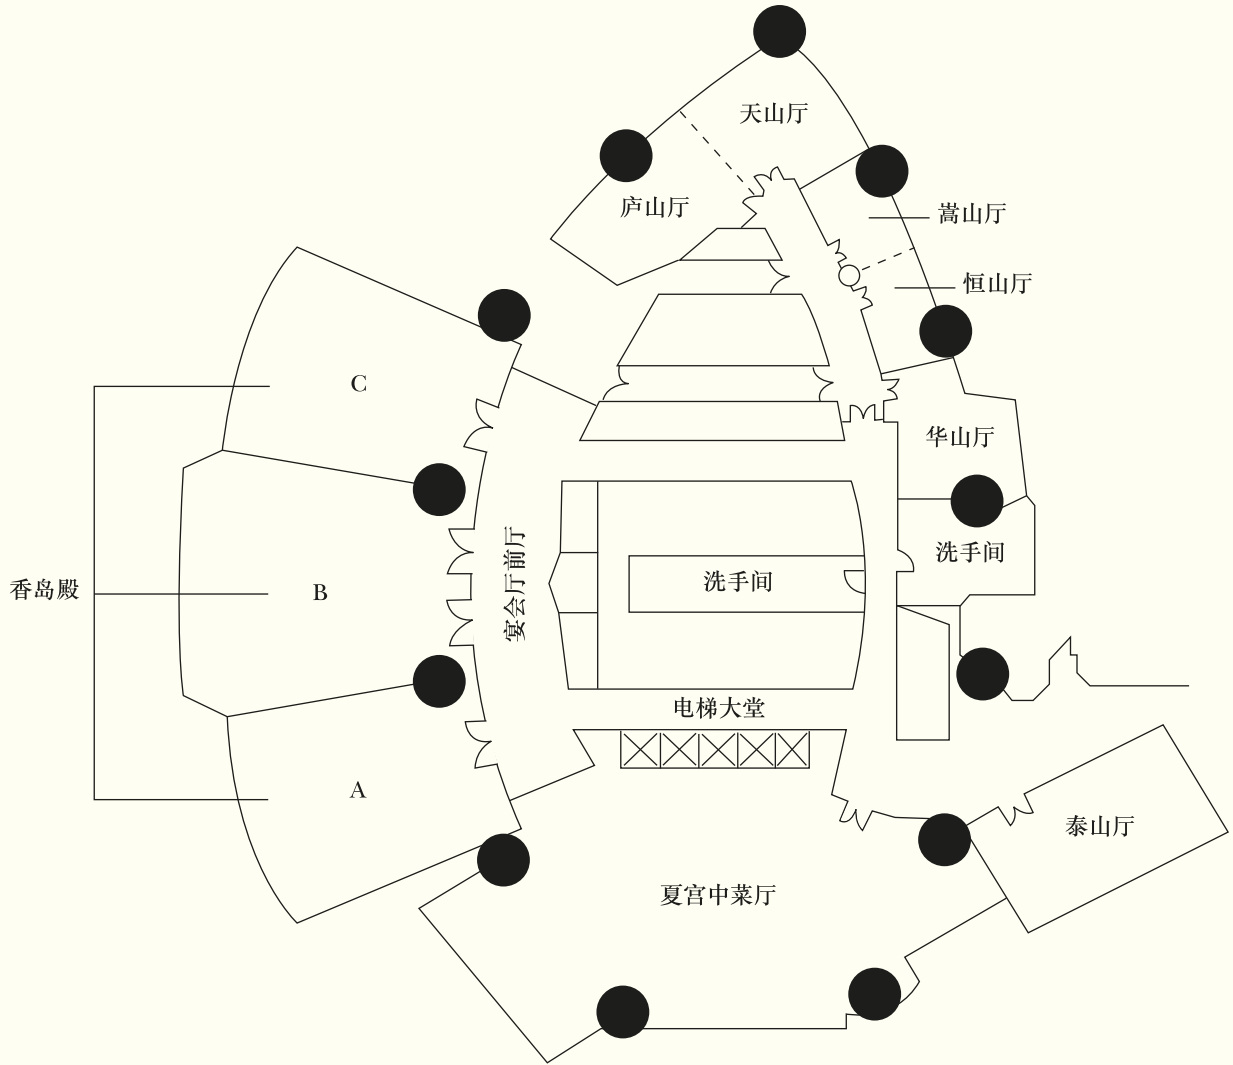

餐厅及酒吧

餐厅 / 酒吧	座位	楼层	菜式
高美食店	30	五楼	美点及小食
夏宫	180	五楼	粤菜
大堂酒廊	76	六楼	下午茶及小食
龙虾吧餐厅	92	六楼	海鲜及烧烤
cafe TOO咖啡厅	266	七楼	国际美食及自助餐
滩万日本料理	126	七楼	日式料理
珀翠餐厅	90	五十六楼	法式佳肴

宴会及会议设施

场地	容纳人数					尺寸 (米)	面积 (平方米)	楼层高度 (米)
	酒会式	剧院式	宴会式	课堂式	U型			
五楼								
香岛殿	1,000	700	540	300	-	43 x 15	645	4.45
宴会厅A	200	150	120	72	45	13 x 15	195	4.45
宴会厅B	250	220	160	100	50	17 x 15	255	4.45
宴会厅C	200	150	120	72	45	13 x 15	195	4.45
泰山厅	80	70	60	54	38	9 x 14	126	3.23
华山厅	50	30	36	24	16	8 x 8	64	3.91
恒山厅	20	20	12	-	-	7 x 3.5	24.5	3.91
嵩山厅	20	20	12	-	-	7 x 3.5	24.5	3.91
恒山厅及嵩山厅	30	40	24	-	-	14 x 3.5	49	3.91
天山厅	50	30	36	24	24	9 x 8	72	3.94
庐山厅	50	30	36	24	20	11 x 7	77	3.94
天山厅及庐山厅	100	80	72	60	36	20 x 7.5	150	3.94
三十九楼*								
天窗厅 I及II	200	180	144	108	48	12 x 18	216	4.2
天窗厅 I	50	30	24	-	-	12 x 5	60	4.2
天窗厅 II	150	105	84	60	36	12 x 13	156	4.2

场地	容纳人数		尺寸 (米)	面积 (平方米)	楼层高度 (米)
	宴会式	董事会议式			
三十九楼*					
玉翠厅 I	-	14	8 x 4	32	2.6
玉翠厅 II	6	-	5 x 4	20	2.6
玉翠厅 III	-	10	5 x 4	20	2.6
玥亭	6	-	6 x 4	24	2.6

*共有52间位于酒店三十九楼及四十楼的多功能商务房可收藏床垫转换为会议室。

五楼