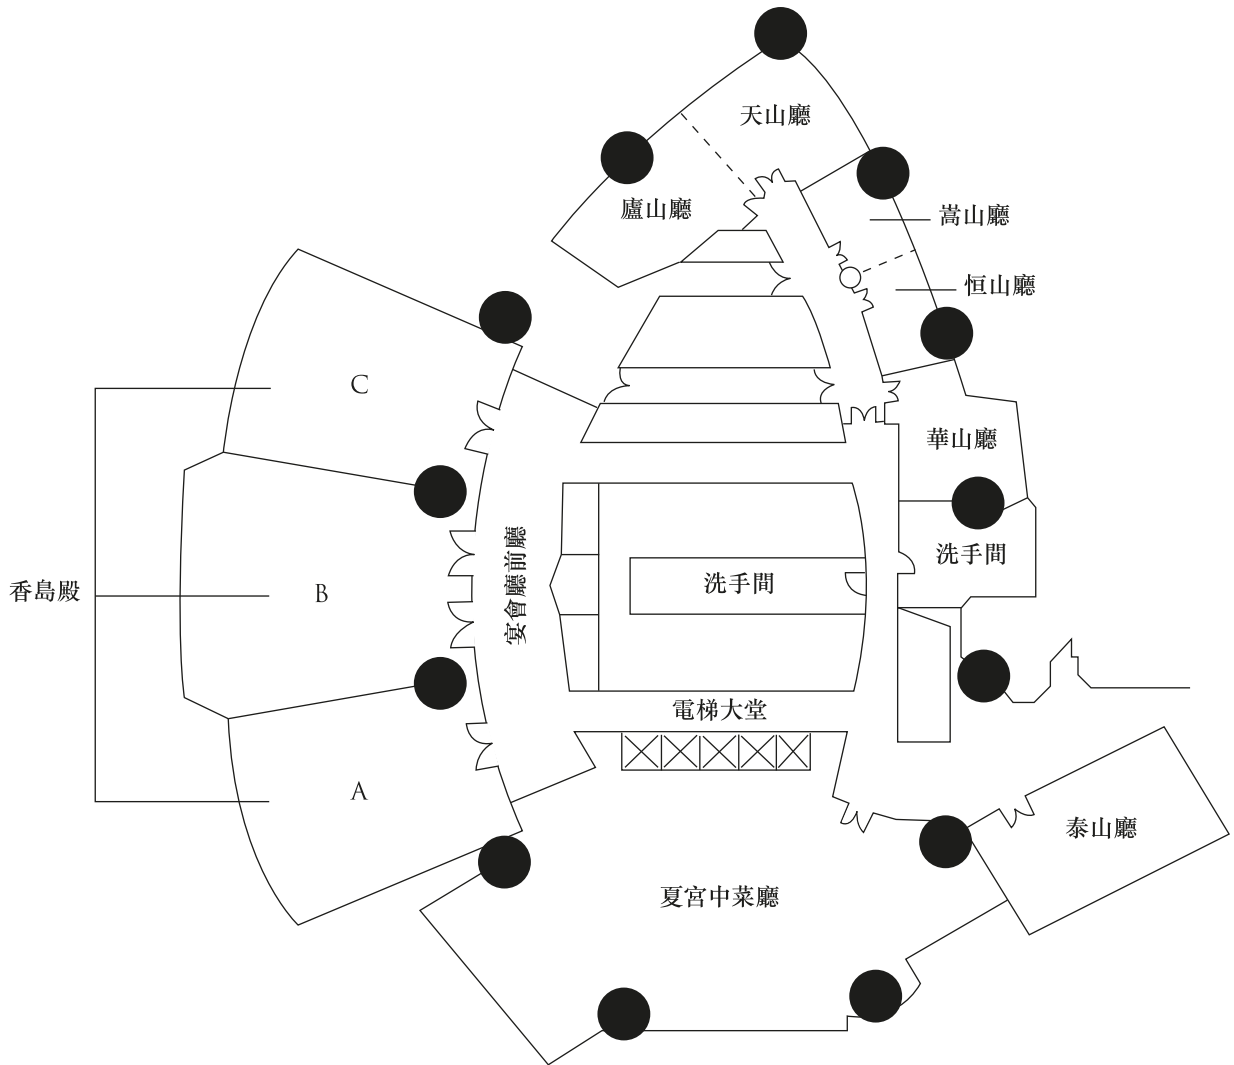

酒店簡介

港島香格里拉
SHANGRI-LA

位置

港島香格里拉地理位置優越，坐落於中環的中心地段，毗鄰香港最知名的購物、文化和商業地標。酒店距離太古廣場購物中心和港鐵金鐘站僅舉步之遙，步行片刻即可到達香港公園、山頂纜車總站以及熱鬧非凡的蘇豪區和蘭桂坊。前往香港國際機場也僅需45分鐘。

住宿

港島香格里拉擁有491間高級客房、32寬敞套房及21間家庭主題客房及套房，房間面積乃城中首屈一指。所有房間均採用精緻典雅的歐式裝潢，同時加入亞洲元素。由房內可飽覽香港市區、太平山頂以及舉世聞名的維多利亞港的迷人風光。

餐廳及酒吧

餐廳 / 酒吧	座位	樓層	菜式
高美食店	30	五樓	美點及小食
夏宮	180	五樓	粵菜
大堂酒廊	76	六樓	下午茶及小食
龍蝦吧餐廳	92	六樓	海鮮及燒烤
cafe TOO咖啡廳	266	七樓	國際美食及自助餐
灘萬日本料理	126	七樓	日式料理
茗悅	78	八樓	中菜
珀翠餐廳	90	五十六樓	法式佳餚

宴會及會議設施

場地	容納人數					尺寸 (米)	面積 (平方米)	樓層高度 (米)
	酒會式	劇院式	宴會式	課堂式	U型			
五樓								
香島殿	1,000	700	540	300	-	43 x 15	645	4.45
宴會廳A	200	150	120	72	45	13 x 15	195	4.45
宴會廳B	250	220	160	100	50	17 x 15	255	4.45
宴會廳C	200	150	120	72	45	13 x 15	195	4.45
泰山廳	80	70	60	54	38	9 x 14	126	3.23
華山廳	50	30	36	24	16	8 x 8	64	3.91
恆山廳	20	20	12	-	-	7 x 3.5	24.5	3.91
嵩山廳	20	20	12	-	-	7 x 3.5	24.5	3.91
恆山廳及嵩山廳	30	40	24	-	-	14 x 3.5	49	3.91
天山廳	50	30	36	24	24	9 x 8	72	3.94
廬山廳	50	30	36	24	20	11 x 7	77	3.94
天山廳及廬山廳	100	80	72	60	36	20 x 7.5	150	3.94

三十九樓*

天窗廳 I及II	200	180	144	108	48	12 x 18	216	4.2
天窗廳 I	50	30	24	-	-	12 x 5	60	4.2
天窗廳 II	150	105	84	60	36	12 x 13	156	4.2

場地	容納人數				尺寸 (米)	面積 (平方米)	樓層高度 (米)
	宴會式		董事會議式				
三十九樓*							
玉翠廳 I	-	-	-	14	8 x 4	32	2.6
玉翠廳 II	6	-	-	-	5 x 4	20	2.6
玉翠廳 III	-	-	-	10	5 x 4	20	2.6
玥亭	6	-	-	-	6 x 4	24	2.6

場地	容納人數				尺寸 (米)	面積 (平方米)	樓層高度 (米)
	酒會式	劇院式	宴會式	課堂式			
五十六樓							
維港廳	130	100	108	72	20 x 8	160	3.7
空中花園	80	40	-	-	-	126	5.1

*共有52間位於酒店三十九樓及四十樓的多功能商務房可收藏床墊轉換為會議室。

五樓

三十九樓

港島香格里拉

香港中區法院道太古廣場

電話:(852) 2877 3838 傳真:(852) 2521 8742 電郵:hongkong@shangri-la.com 網頁:www.shangri-la.com