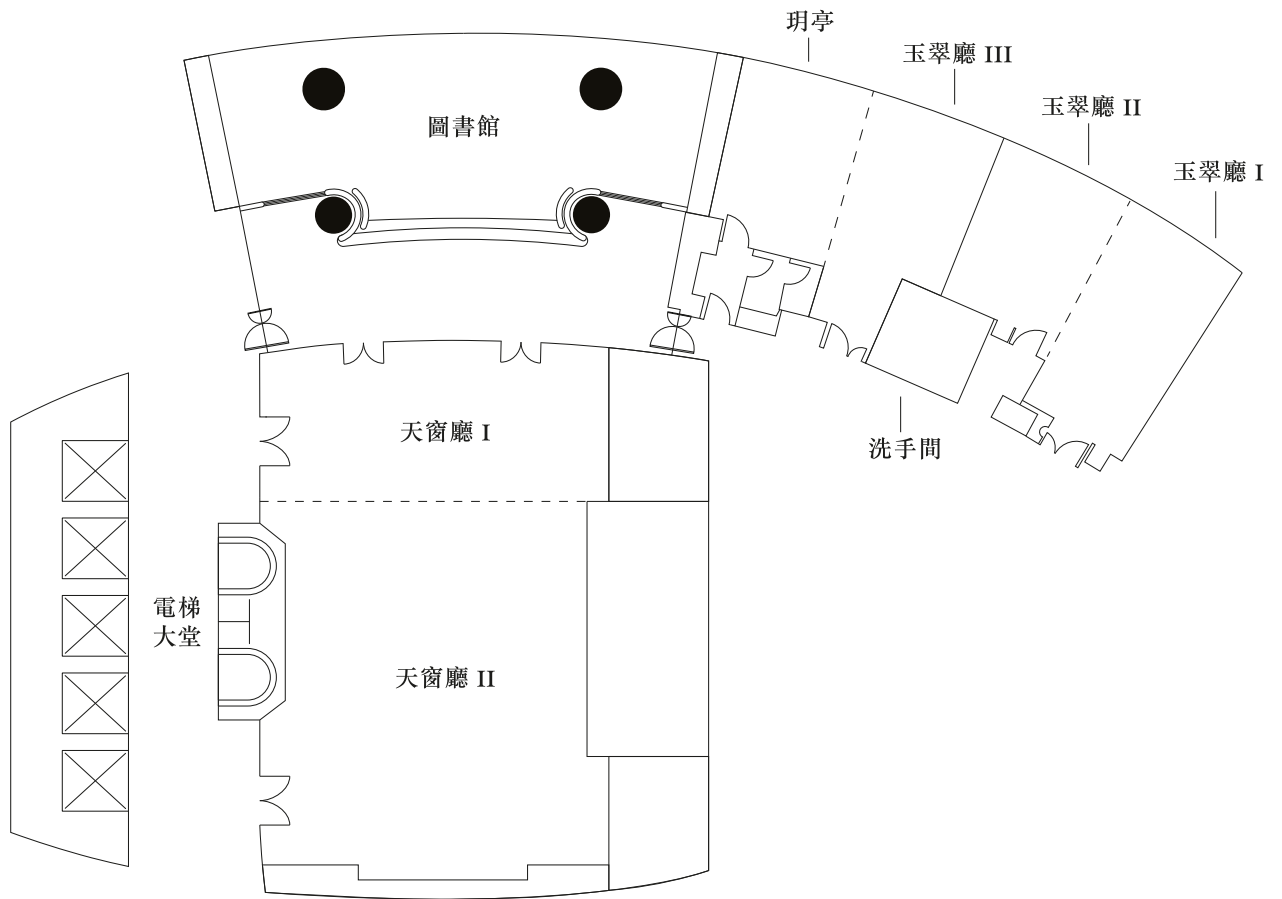

餐廳及酒吧

餐廳 / 酒吧	座位	樓層	菜式
高美食店	30	五樓	美點及小食
夏宮	180	五樓	粵菜
大堂酒廊	76	六樓	下午茶及小食
龍蝦吧餐廳	92	六樓	海鮮及燒烤
cafe TOO咖啡廳	266	七樓	國際美食及自助餐
灘萬日本料理	126	七樓	日式料理
茗悅	78	八樓	中菜
珀翠餐廳	90	五十六樓	法式佳餚

宴會及會議設施

場地	容納人數					尺寸 (米)	面積 (平方米)	樓層高度 (米)
	酒會式	劇院式	宴會式	課堂式	U型			
五樓								
香島殿	1,000	700	540	300	-	43 x 15	645	4.45
宴會廳A	200	150	120	72	45	13 x 15	195	4.45
宴會廳B	250	220	160	100	50	17 x 15	255	4.45
宴會廳C	200	150	120	72	45	13 x 15	195	4.45
泰山廳	80	70	60	54	38	9 x 14	126	3.23
華山廳	50	30	36	24	16	8 x 8	64	3.91
恆山廳	20	20	12	-	-	7 x 3.5	24.5	3.91
嵩山廳	20	20	12	-	-	7 x 3.5	24.5	3.91
恆山廳及嵩山廳	30	40	24	-	-	14 x 3.5	49	3.91
天山廳	50	30	36	24	24	9 x 8	72	3.94
廬山廳	50	30	36	24	20	11 x 7	77	3.94
天山廳及廬山廳	100	80	72	60	36	20 x 7.5	150	3.94

三十九樓*

天窗廳 I及II	200	180	144	108	48	12 x 18	216	4.2
天窗廳 I	50	30	24	-	-	12 x 5	60	4.2
天窗廳 II	150	105	84	60	36	12 x 13	156	4.2

場地	容納人數				尺寸 (米)	面積 (平方米)	樓層高度 (米)
	宴會式		董事會議式				
三十九樓*							
玉翠廳 I	-	-	-	14	8 x 4	32	2.6
玉翠廳 II	6	-	-	-	5 x 4	20	2.6
玉翠廳 III	-	-	-	10	5 x 4	20	2.6
玥亭	6	-	-	-	6 x 4	24	2.6

場地	容納人數				尺寸 (米)	面積 (平方米)	樓層高度 (米)
	酒會式	劇院式	宴會式	課堂式			
五十六樓							
維港廳	130	100	108	72	20 x 8	160	3.7
空中花園	80	40	-	-	-	126	5.1

*共有52間位於酒店三十九樓及四十樓的多功能商務房可收藏床墊轉換為會議室。

五樓

三十九樓

港島香格里拉

香港中區法院道太古廣場

電話:(852) 2877 3838 傳真:(852) 2521 8742 電郵:hongkong@shangri-la.com 網頁:www.shangri-la.com