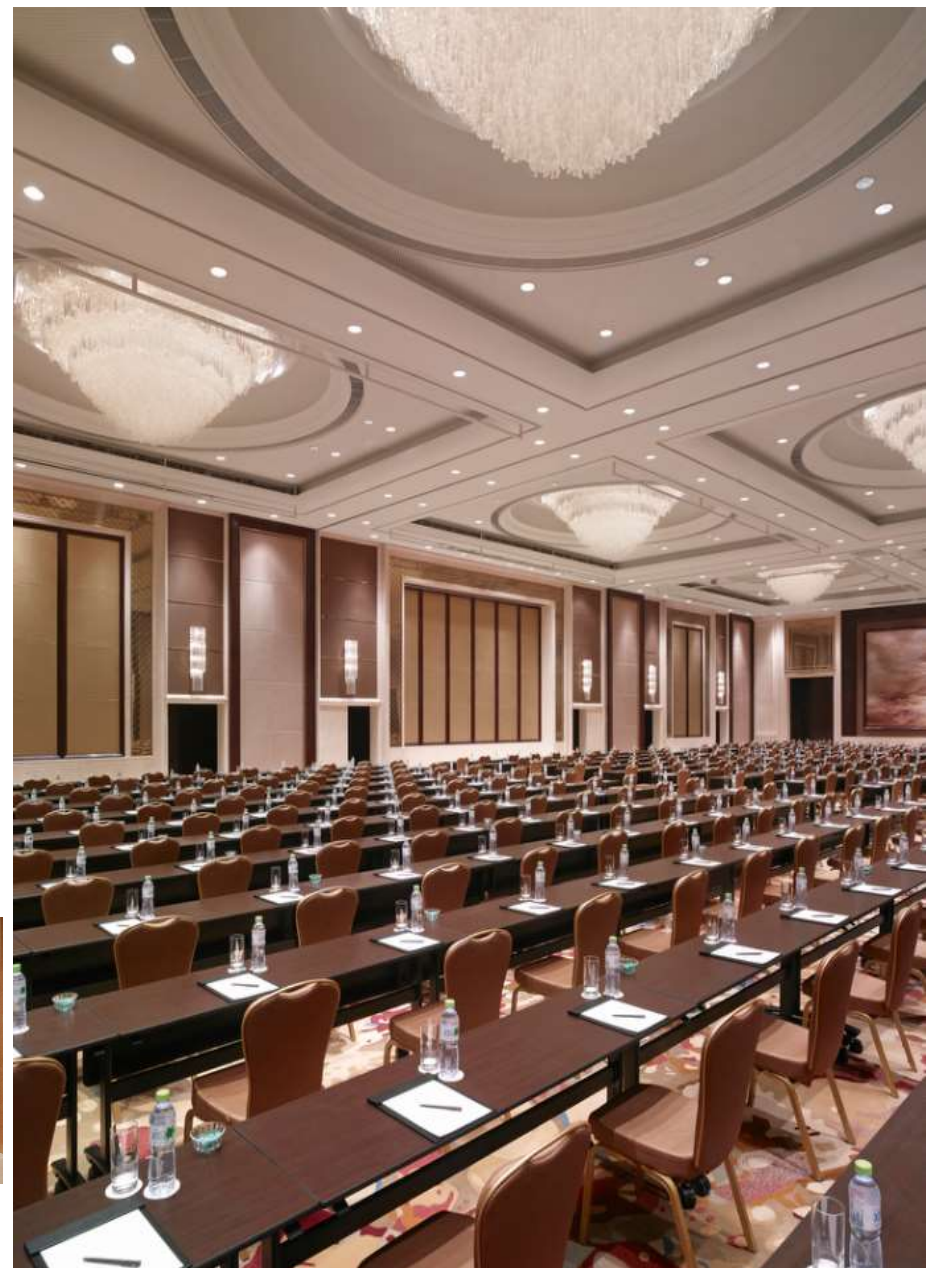

## 灵活多变的会议空间，为您缔造完美会议

- 极具规模的会议及宴会设施
- 总面积**2,597**平方米
- 包括**1**间无柱大宴会厅、**1**间T形宴会厅、**5**间多功能厅和1间贵宾会见厅
- 其中，大宴会厅面积达**986**平方米
- 层高**6.8**米，可同时容纳**1,000**位宾客
- 此外，酒店还配备了城中唯一一个独栋多功能海滨礼堂——**锦绣堂**

## 宴会及会议设施 Ballrooms & Function Rooms

场地 Venue	容量 Capacity			尺寸 Dimension (米/m)	面积 Area (平方米/m <sup>2</sup> )	天花高度 Ceiling Height
	剧院式 Theatre	宴会式 Banquet	课桌式 Classroom			
酒店一层 Level 1						
大宴会厅 Grand Ballroom	900	500	420	23 x 42	986	6.8
宴会厅1 Ballroom 1	200	150	135	23 x 14	327	6.8
宴会厅2 Ballroom 2	200	150	135	23 x 14	327	6.8
宴会厅3 Ballroom 3	200	150	135	23 x 14	327	6.8
宴会厅前厅 Ballroom Foyer	-	150	-	7 x 55 + 6.6 x 33	606	5
海口厅 (VIP会见室) Haikou Room (VIP meeting room)	-	-	-	12 x 11	129	3.8
东方厅 Dongfang	160	200	-	13 x 10 + 32 x 10	443.8	3.8
东方厅1 Dongfang 1	50	40	36	9 x 9.6	89	3.8
东方厅2 Dongfang 2	160	120	72	13 x 20	265	3.8
东方厅3 Dongfang 3	50	40	36	9 x 10	89	3.8
三亚厅 Sanya	-	-	-	9 x 6	53	3.8
定安厅 Dingan	48	20	24	9 x 6	53	3.8
文昌厅 Wenchang	48	20	24	9 x 6	53	3.8
锦绣堂 Splendour	-	-	-	8 x 12	220	7.3
户外草坪	1000	500	500	/	1200	/
酒店大堂	900	400	400	/	900	16