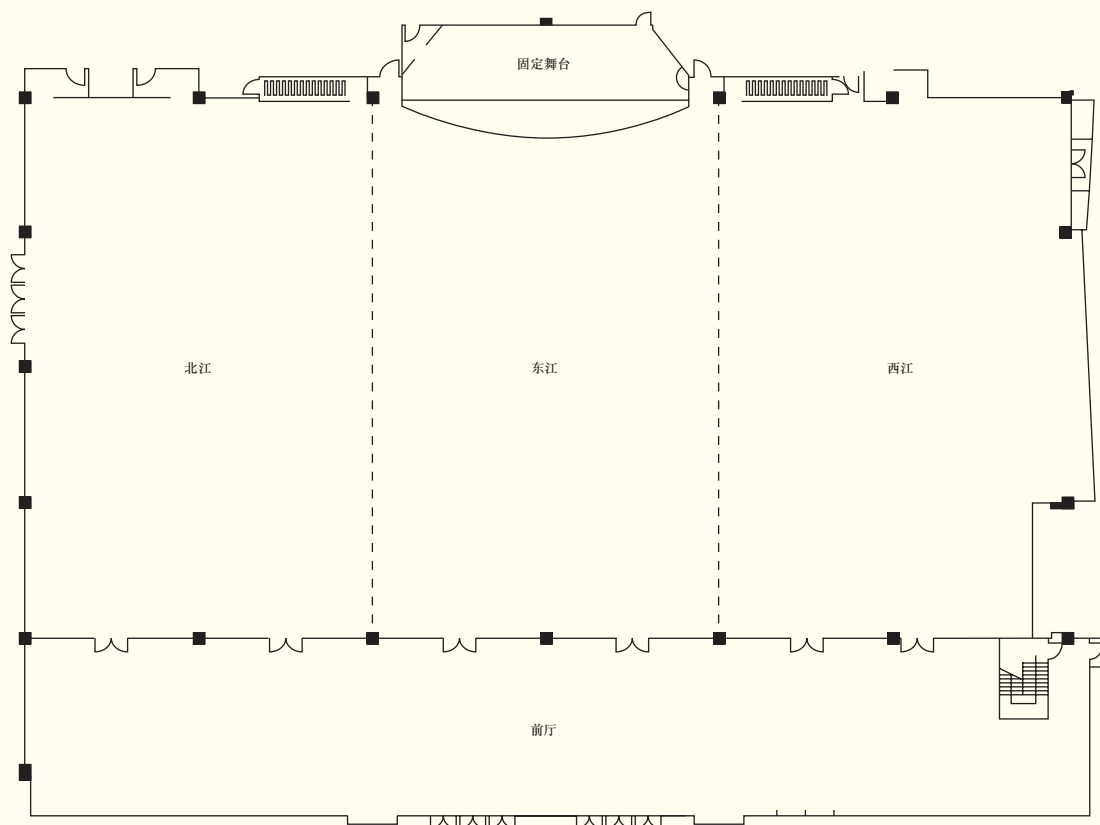

多功能厅(一层)

香格里拉酒店集團
SHANGRI-LA

HOTELS and RESORTS

广州香格里拉大酒店

中国广州海珠区会展东路1号 邮政编码: 510308

电话: (86 20) 8917 8888 传真: (86 20) 8917 8899 slpg@shangri-la.com www.shangri-la.com

珠江宴会厅(一层)

香格里拉酒店集團
SHANGRI-LA