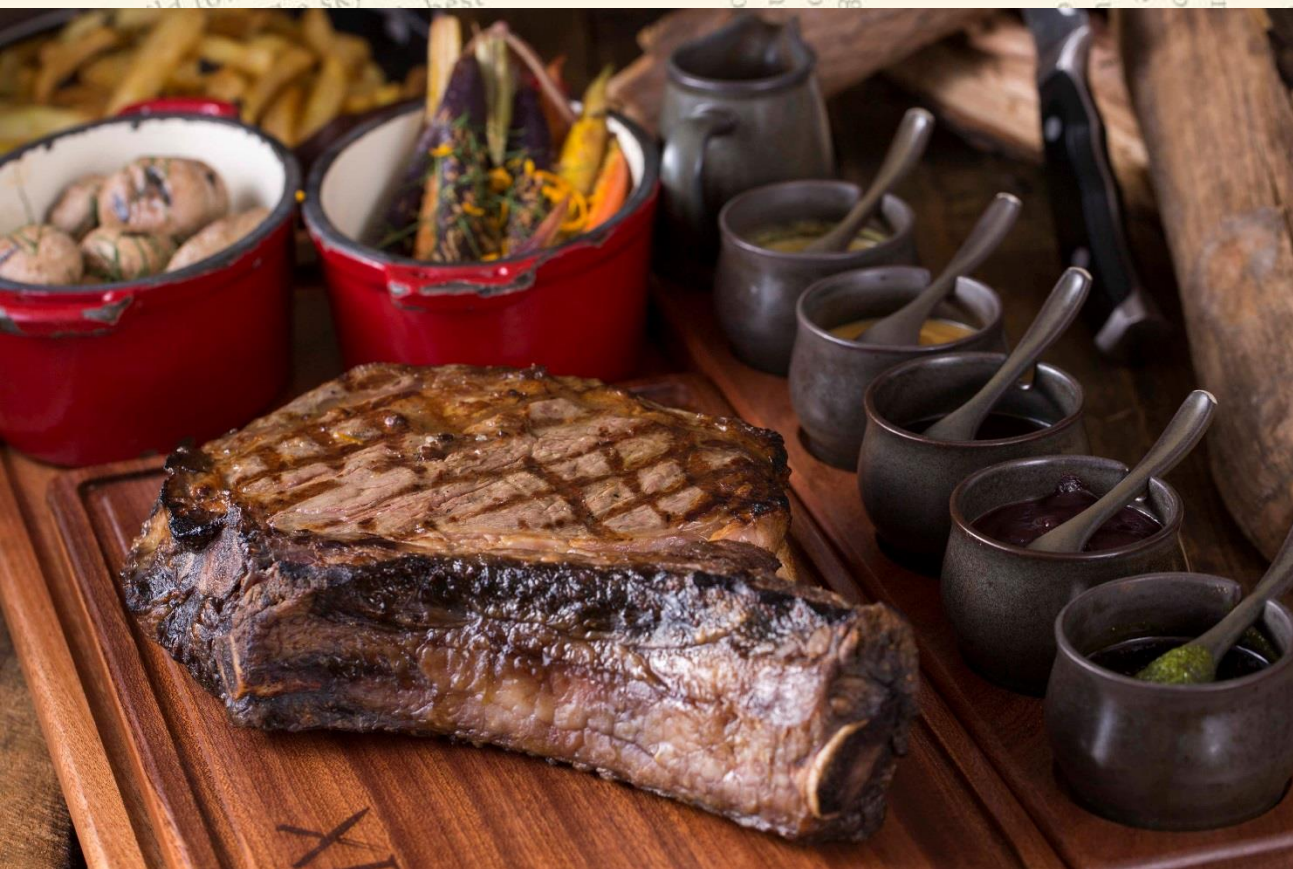

## 乐排馆招牌带骨肉眼排 (1.2至1.4千克)

大理石纹4-5级

3至5人份量，搭配松露薯条、烤彩虹萝卜和嫩煎蘑菇